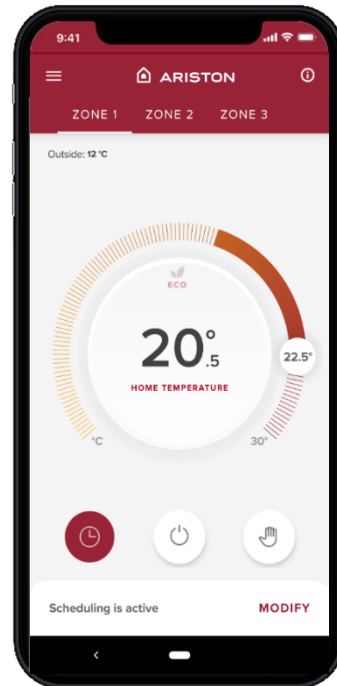

## Aplicatia Ariston NET

**CU SENZOR / TERMOSTAT  
DE CAMERA E-BUS**

***FARA***  
**SENZOR/TERMOSTAT  
DE CAMERA E-BUS**

- CHRONO 
- + ➤ ON/OFF 
- NIMIC 

### **PENTRU CONSUMATOR**

- VIZUALIZARE PRESIUNE SI STATUS FLACARA.
- SETARE TEMP. INT.
- PROGRAMARE
- MANAGEMENT SISTEM
- RAPORT CONSUM
- NOTIFICARI
- CONTROL VOCAL

### **PENTRU CONSUMATOR**

- VIZUALIZARE PRESIUNE SI STATUS FLACARA.
- SETARE TEMP. INT. (doar temp. ag. termic)
- PROGRAMARE
- MANAGEMENT SISTEM
- RAPORT CONSUM
- NOTIFICARI
- CONTROL VOCAL