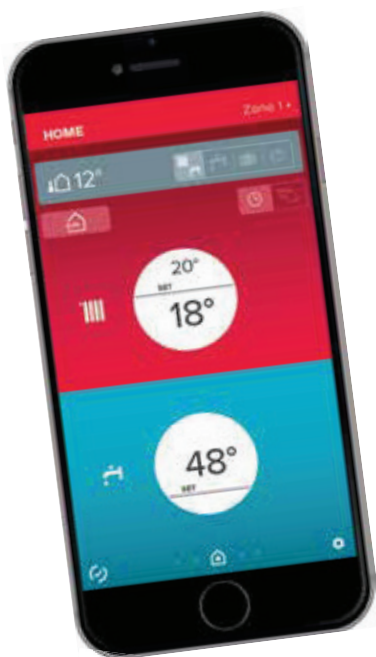

CONECTARE INTELIGENTĂ

ÎNTOTDEAUNA CONECTAT PRIN ARISTON NET

CONTROL DE LA DISTANȚĂ, ORIUNDE TE-AI AFLA

Controlarea centralei de la distanță, de oriunde te-ai afla, nu a fost niciodată atât de ușoară: acum poți încălzi locuința și poți avea apă caldă pregătită atunci când revii acasă.

ECONOMISEȘTE, FOLOSIND ENERGIE DOAR ATUNCI CÂND ESTE NECESARĂ

Îmbunătățește modul în care folosești energia prin monitorizarea consumului și programarea utilizării mai eficiente a acesteia.

MONITORIZARE PERMANENTĂ

Datorită sistemului inovator de monitorizare, aplicația te poate anunța când apare o problemă la centrală.

CONECTARE ÎN DOAR 3 PAȘI

INSTALAREA ACCESORIILOR
DE TERMOREGLARE

ÎNREGISTRAREA CONTULUI

CONFIGURAREA WI-FI ȘI
ÎNREGISTRAREA PRODUSULUI